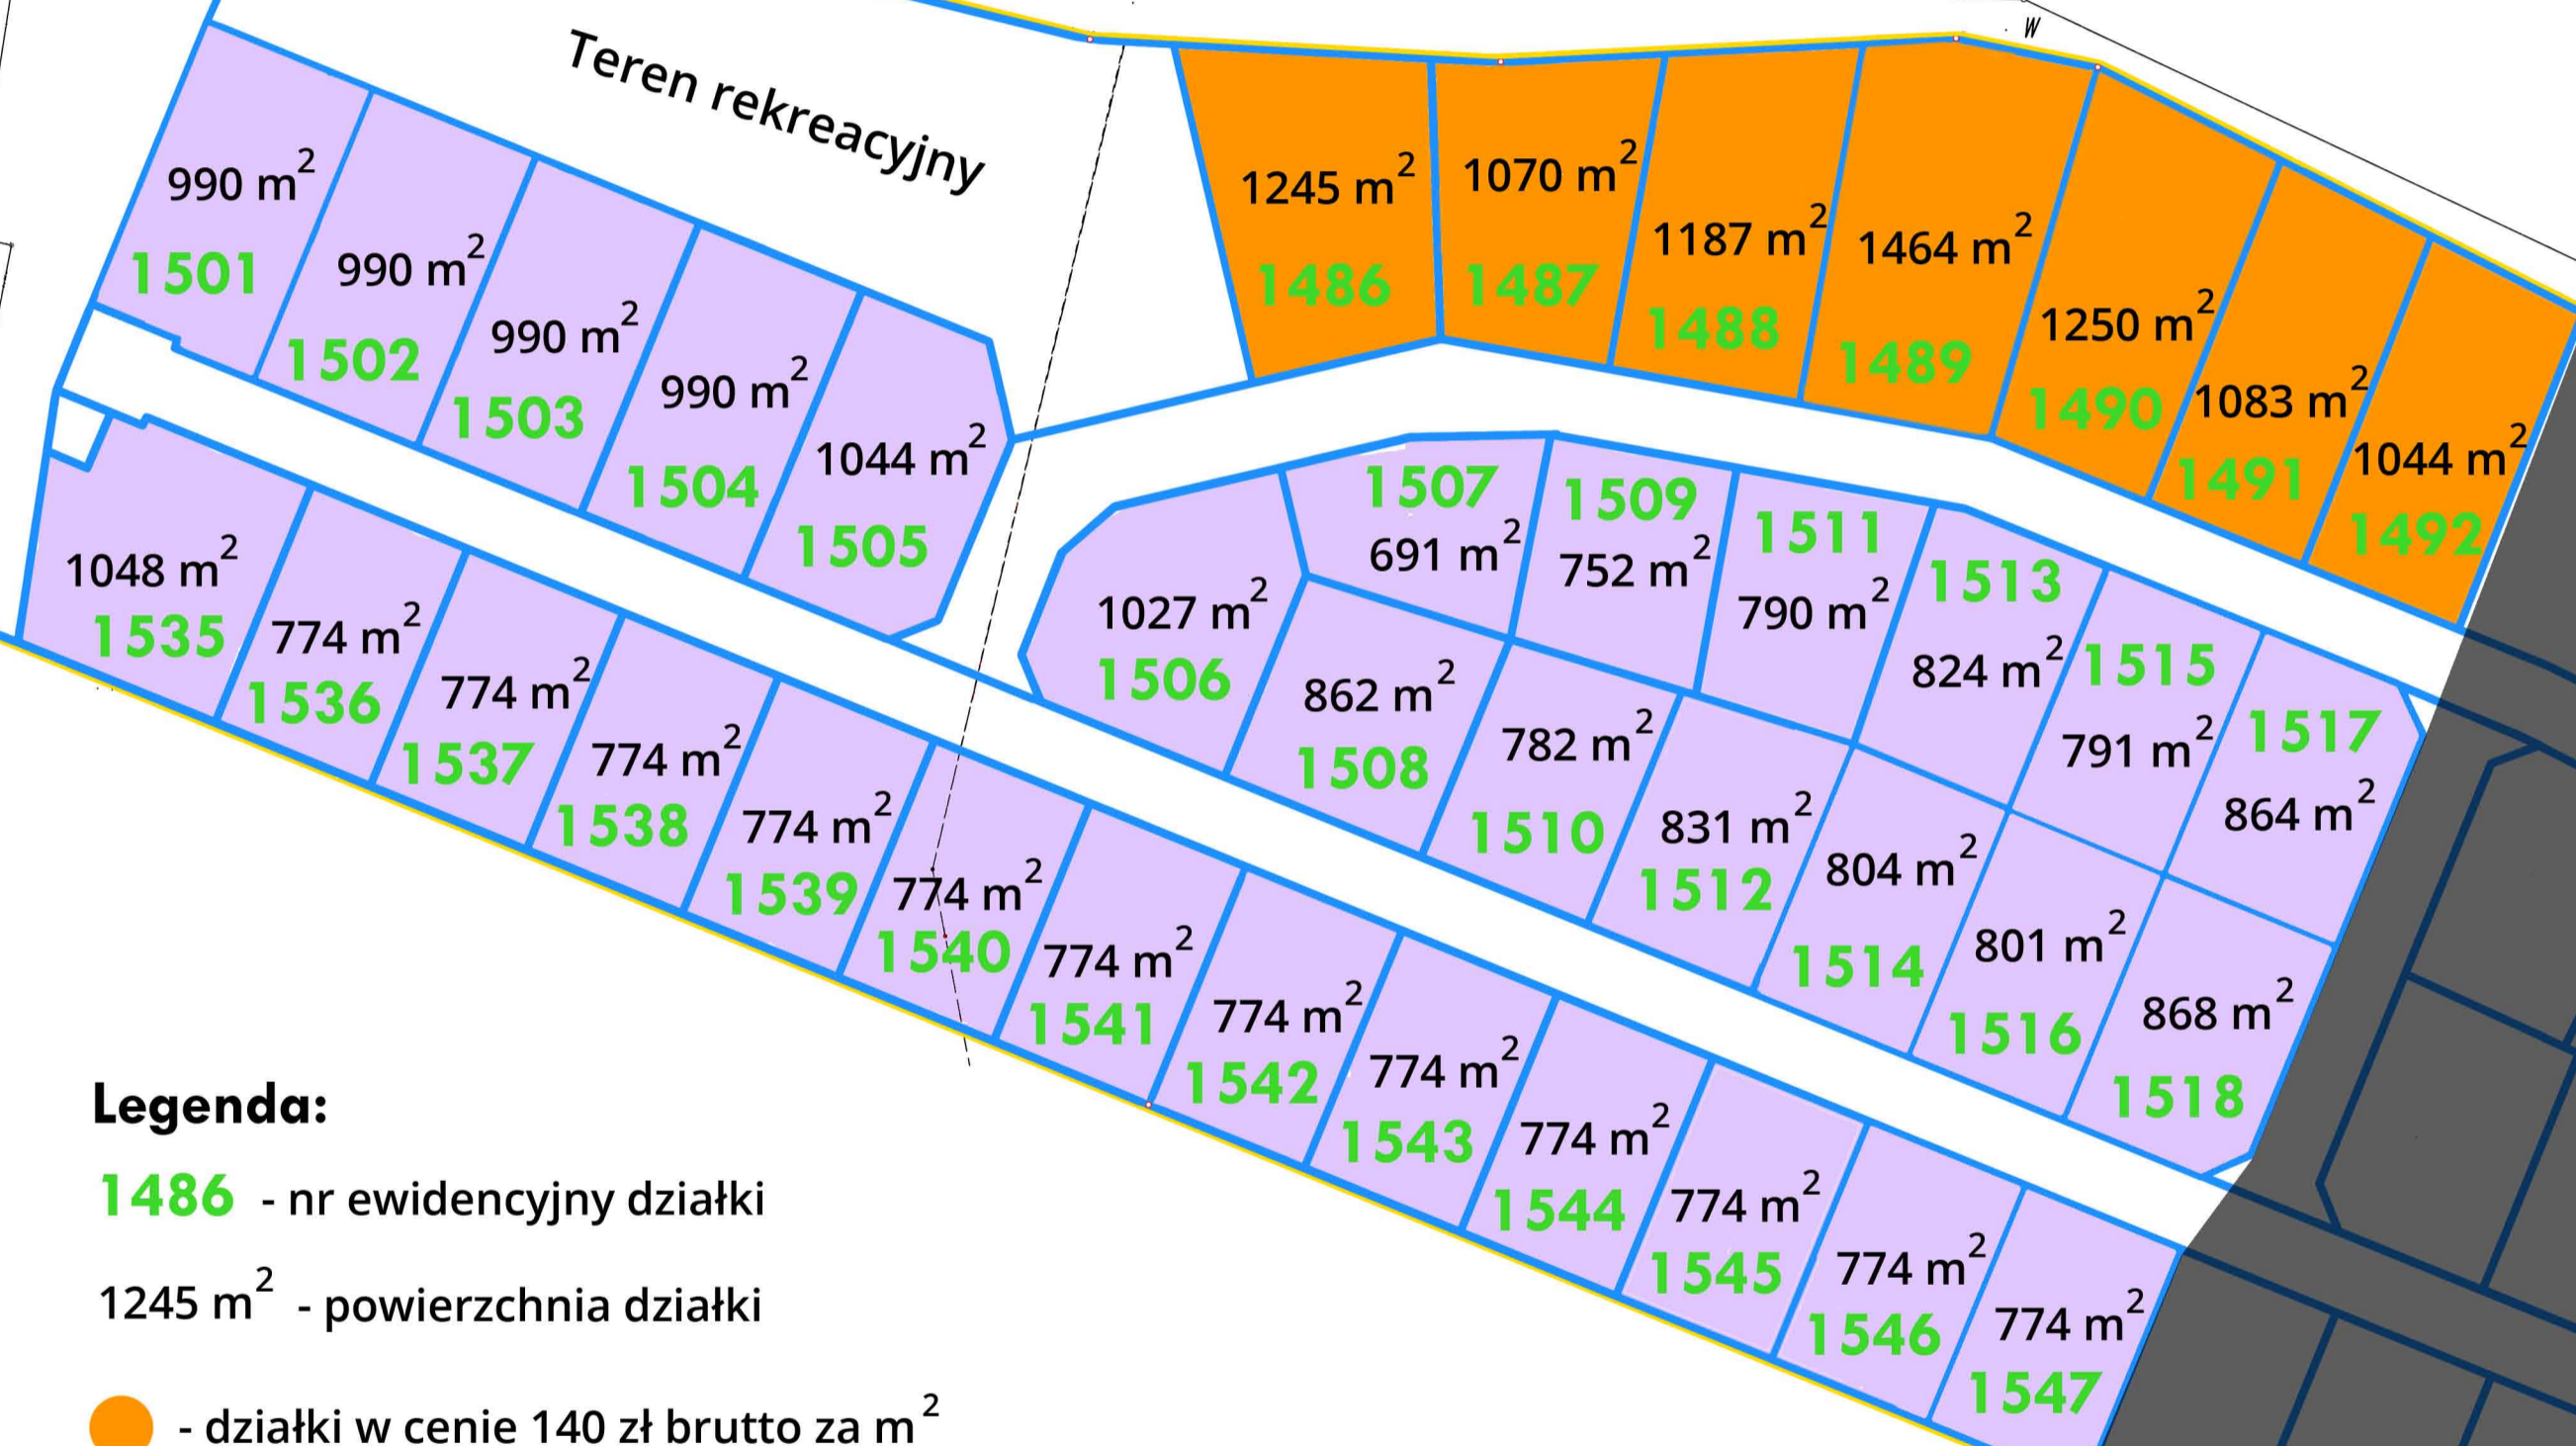

Działki przeznaczone do sprzedaży - osiedle Ogrody w Jarocinie

II etap sprzedaży

Teren rekreacyjny

Legenda:

- 1486 - nr ewidencyjny działki
- 1245 m² - powierzchnia działki
- - działki w cenie 140 zł brutto za m²
- - działki w cenie 150 zł brutto za m²